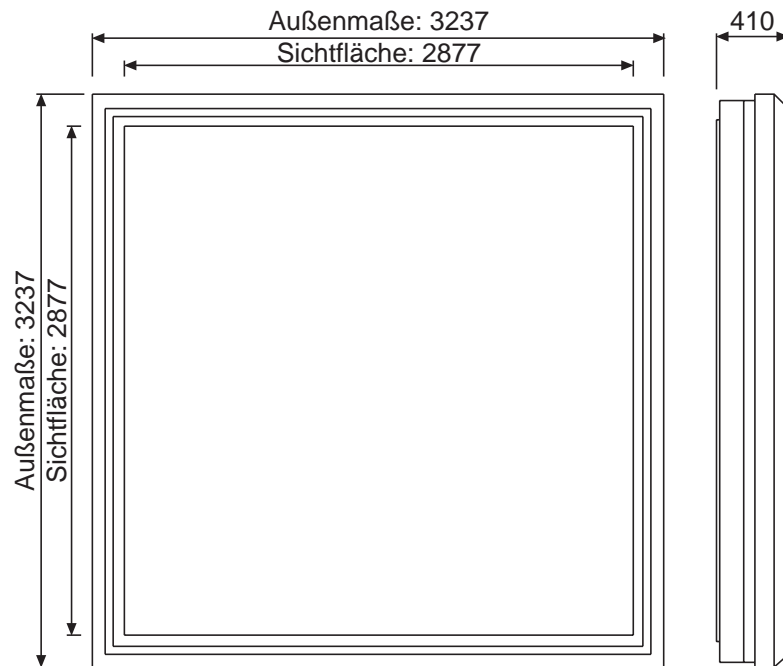

Basic 3X3m Wandanlage

**Plakatabmessungen:** 3000 x 3000

Basic 4X3m freistehende Anlage

**Plakatabmessungen:** 4000 x 3000