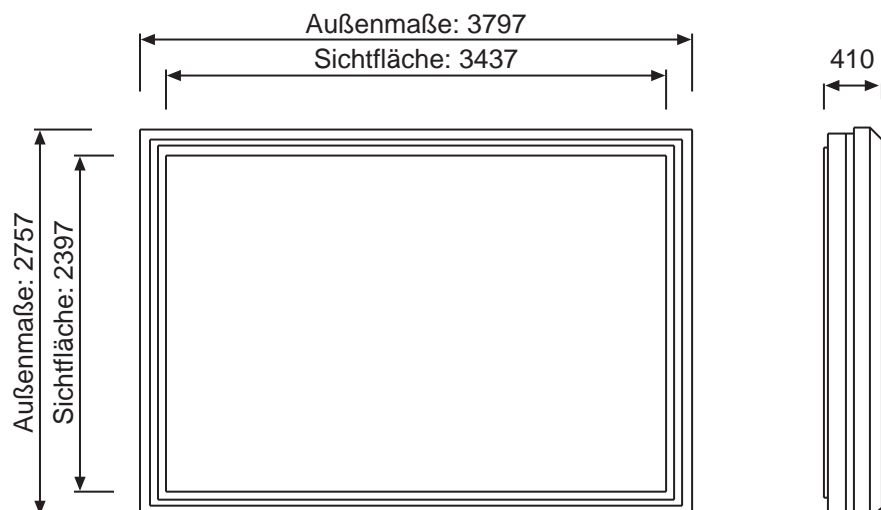

Basic 18/1 Wandanlage

Plakatabmessungen: 3560 x 2520