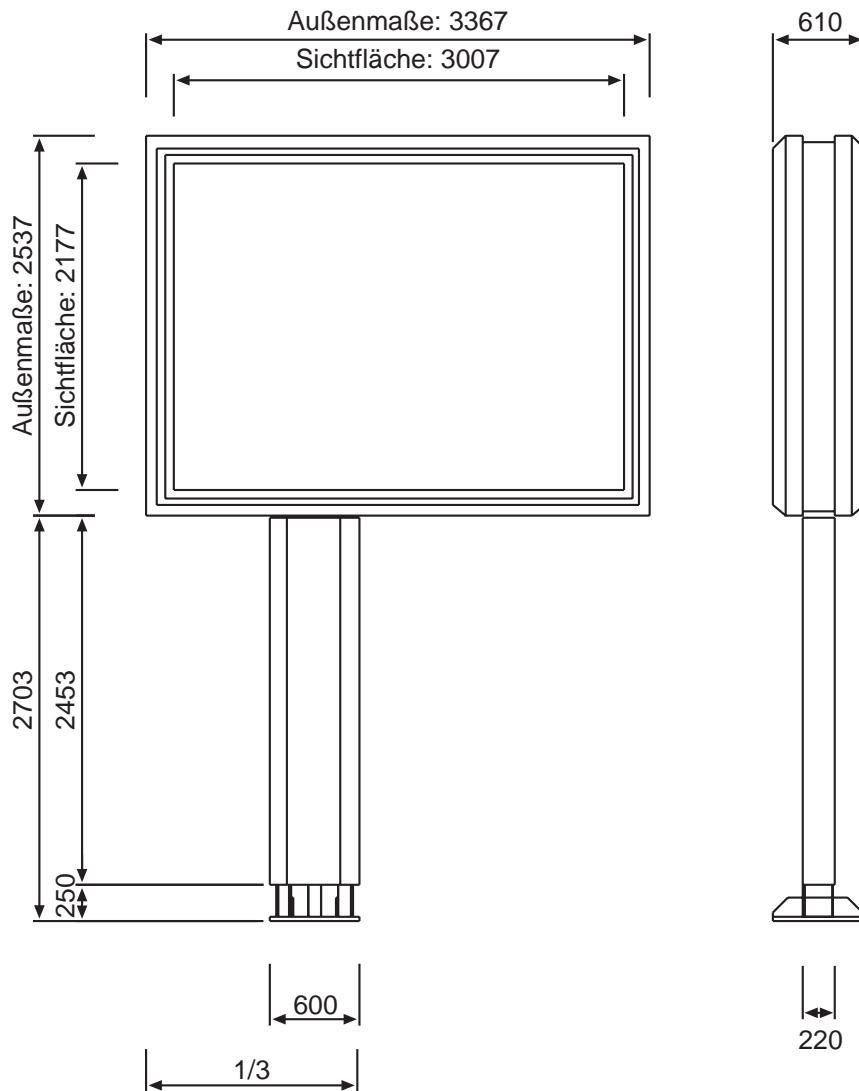

Scrolling Basic 8-1 8m²

Basic 8m² freistehende Anlage

Plakatabmessungen: 3130 x 2300