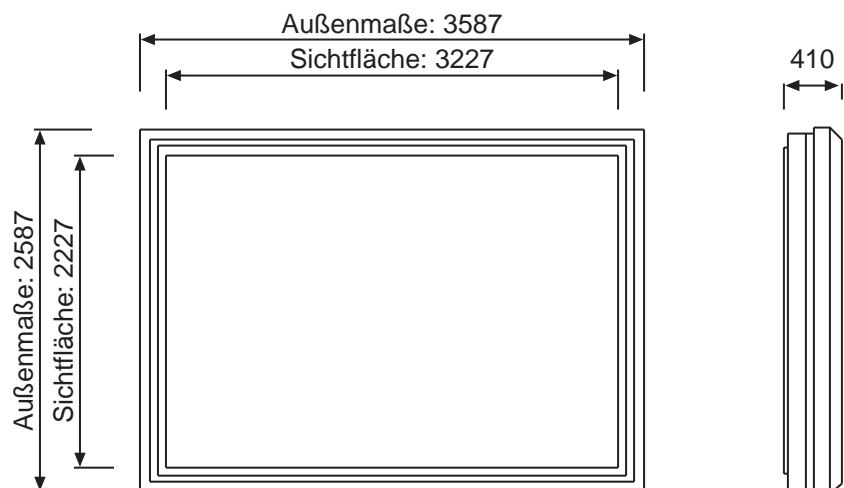

Basic 16/1 Wandanlage

Plakatabmessungen: 3350 x 2350