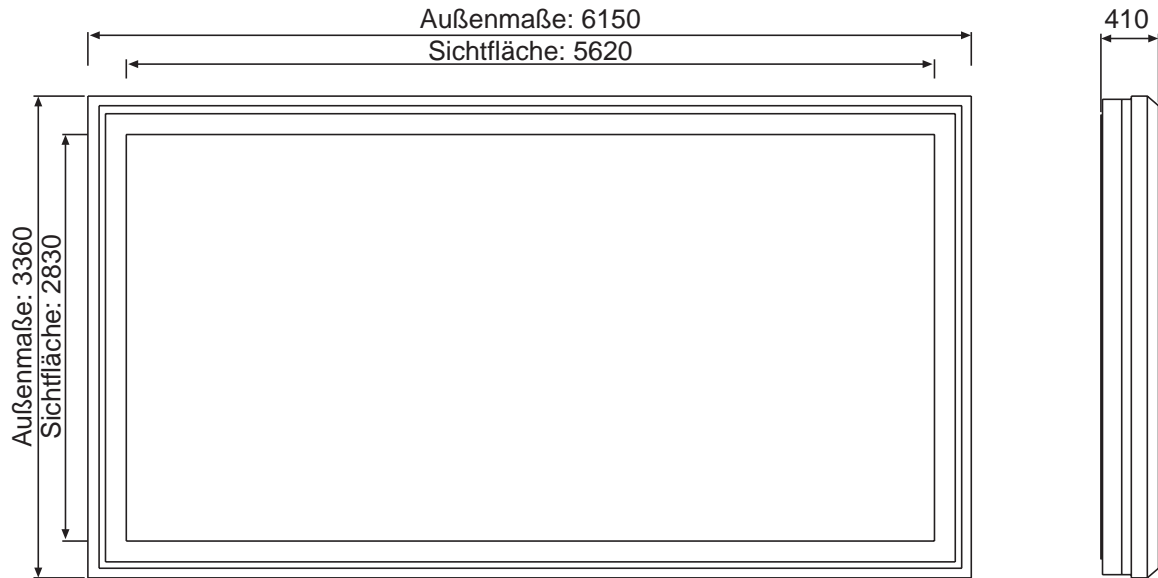

# Scrolling Basic 8-1 8m<sup>2</sup>

Basic 8m<sup>2</sup> freistehende Anlage

**Plakatabmessungen:** 3130 x 2300

Basic 8m<sup>2</sup> Wandanlage

**Plakatabmessungen:** 3130 x 2300

# Scrolling Basic 8-18m<sup>2</sup>

Basic 6X3m verglaste Anlage

**Plakatabmessungen:** 5800 x 3000

Basic 10m<sup>2</sup> freistehende Anlage - einseitig

**Plakatabmessungen:** 3800 x 2800

 Scrolling Basic 8-1 8m<sup>2</sup>