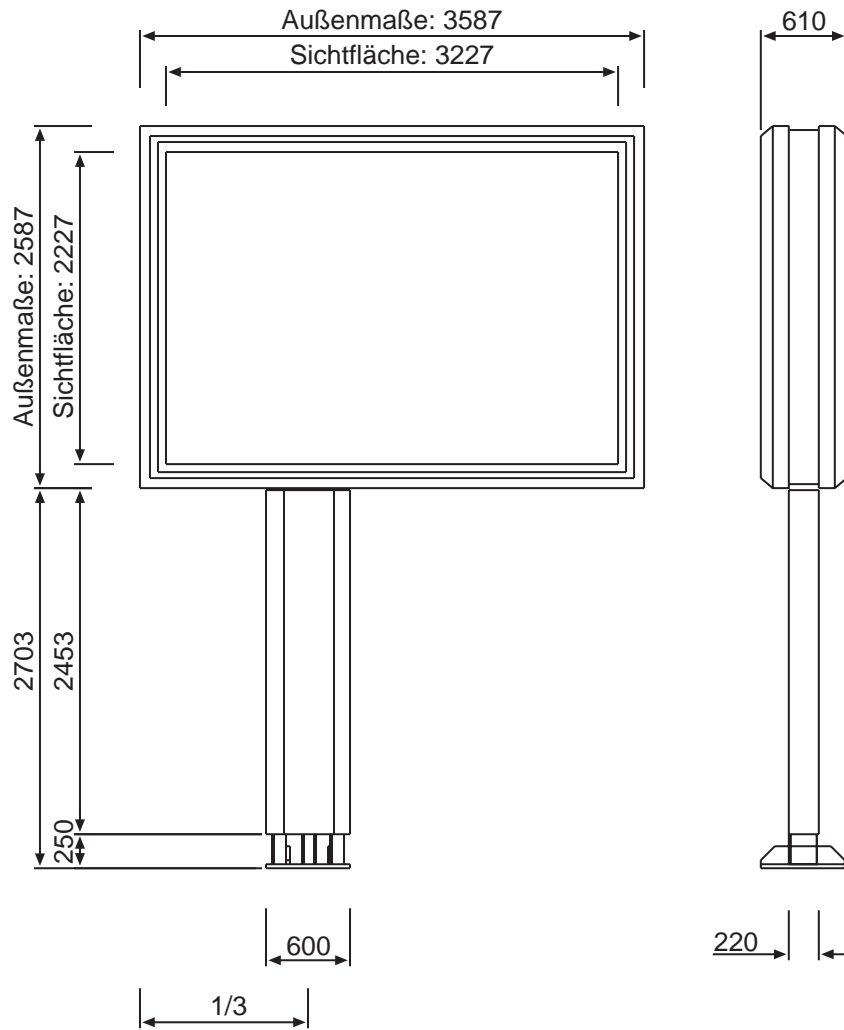

# Scrolling Basic 8-18m<sup>2</sup>

Basic 6X3m verglaste Anlage

**Plakatabmessungen:** 5800 x 3000

Basic 10m<sup>2</sup> freistehende Anlage - einseitig

**Plakatabmessungen:** 3800 x 2800

 Scrolling Basic 8-1 8m<sup>2</sup>

Basic 16/1 freistehende Anlage

**Plakatabmessungen:** 3350 x 2350

Basic 16/1 Wandanlage

**Plakatabmessungen:** 3350 x 2350

 Scrolling Basic 8-18m<sup>2</sup>

Basic 18/1 freistehende Anlage

**Plakatabmessungen:** 3560 x 2520

Basic 18/1 Wandanlage

**Plakatabmessungen:** 3560 x 2520

 Scrolling Basic 8-1 8m<sup>2</sup>

Basic 24/1 freistehende Anlage

**Plakatabmessungen:** 5040 x 2380

Basic 24/1 Wandanlage

**Plakatabmessungen:** 5040 x 2380