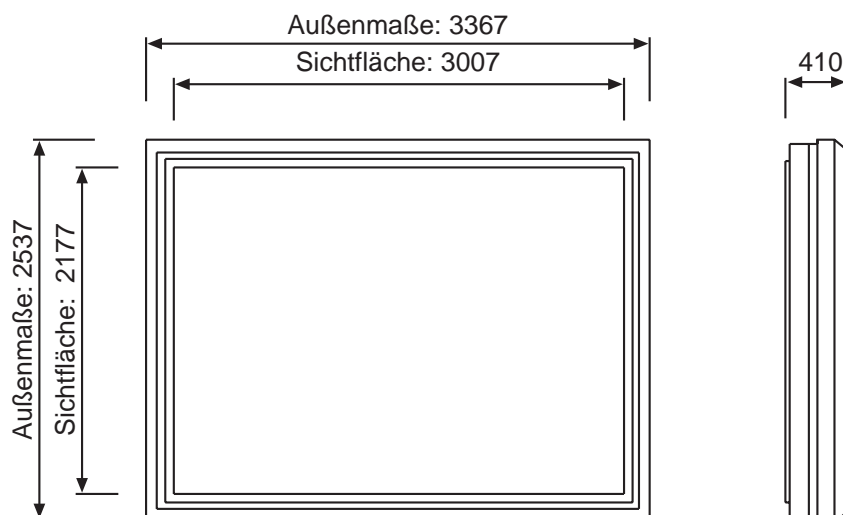

# Scrolling Basic 8-1 8m<sup>2</sup>

Basic 8m<sup>2</sup> freistehende Anlage

**Plakatabmessungen:** 3130 x 2300

Basic 8m<sup>2</sup> Wandanlage

**Plakatabmessungen:** 3130 x 2300

# Scrolling Basic 8-18m<sup>2</sup>

Basic 6X3m verglaste Anlage

**Plakatabmessungen:** 5800 x 3000

Basic 10m<sup>2</sup> freistehende Anlage - einseitig

**Plakatabmessungen:** 3800 x 2800

 Scrolling Basic 8-1 8m<sup>2</sup>