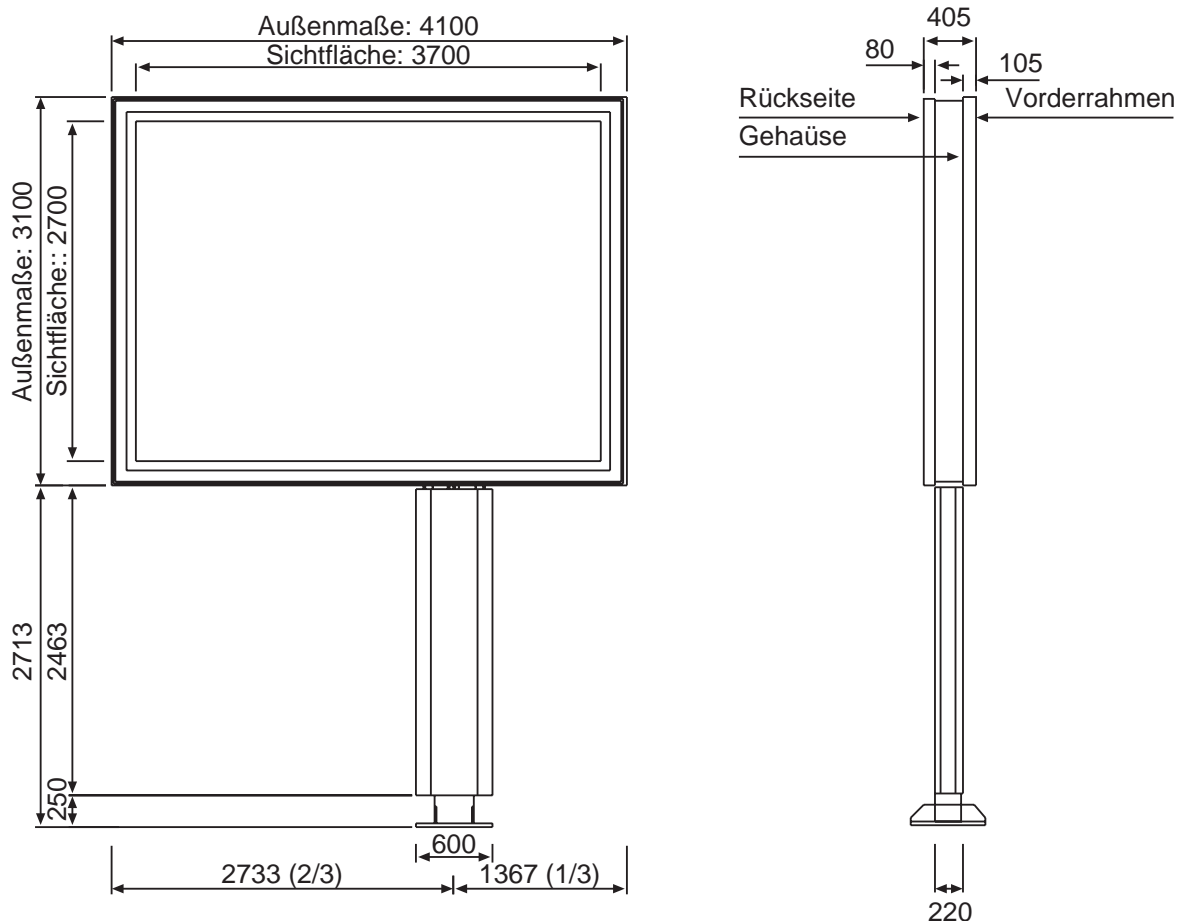

# Scrolling Basic 8-18m<sup>2</sup>

Basic 6X3m verglaste Anlage

**Plakatabmessungen:** 5800 x 3000

Basic 10m<sup>2</sup> freistehende Anlage - einseitig

**Plakatabmessungen:** 3800 x 2800

 Scrolling Basic 8-1 8m<sup>2</sup>

Basic 16/1 freistehende Anlage

**Plakatabmessungen:** 3350 x 2350

Basic 16/1 Wandanlage

**Plakatabmessungen:** 3350 x 2350

 Scrolling Basic 8-18m<sup>2</sup>

Basic 18/1 freistehende Anlage

**Plakatabmessungen:** 3560 x 2520