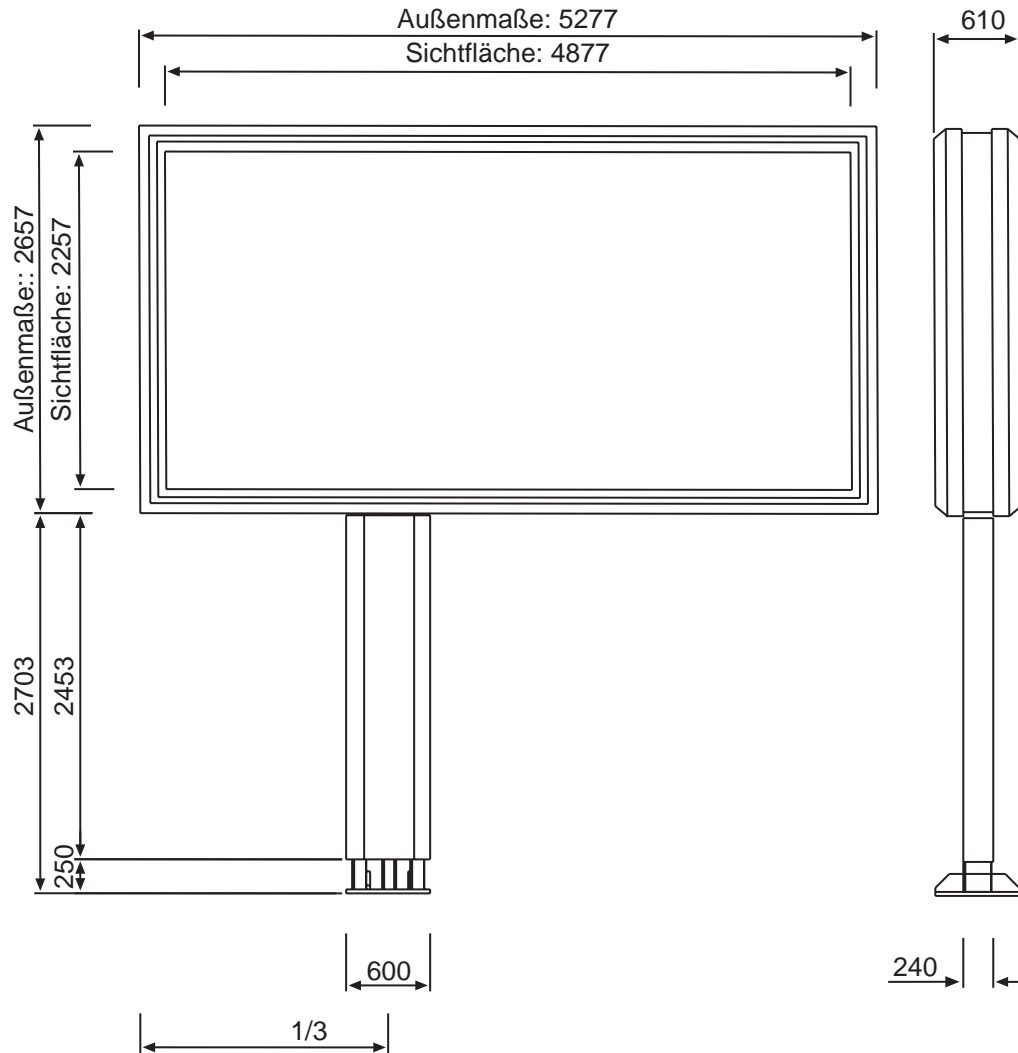

# Scrolling Basic 8-18m<sup>2</sup>

Basic 6X3m verglaste Anlage

**Plakatabmessungen:** 5800 x 3000

Basic 10m<sup>2</sup> freistehende Anlage - einseitig

**Plakatabmessungen:** 3800 x 2800

 Scrolling Basic 8-1 8m<sup>2</sup>

Basic 16/1 freistehende Anlage

**Plakatabmessungen:** 3350 x 2350

Basic 16/1 Wandanlage

**Plakatabmessungen:** 3350 x 2350

 Scrolling Basic 8-18m<sup>2</sup>

Basic 18/1 freistehende Anlage

**Plakatabmessungen:** 3560 x 2520

Basic 18/1 Wandanlage

**Plakatabmessungen:** 3560 x 2520

 Scrolling Basic 8-1 8m<sup>2</sup>

Basic 24/1 freistehende Anlage

**Plakatabmessungen:** 5040 x 2380

Basic 24/1 Wandanlage

**Plakatabmessungen:** 5040 x 2380