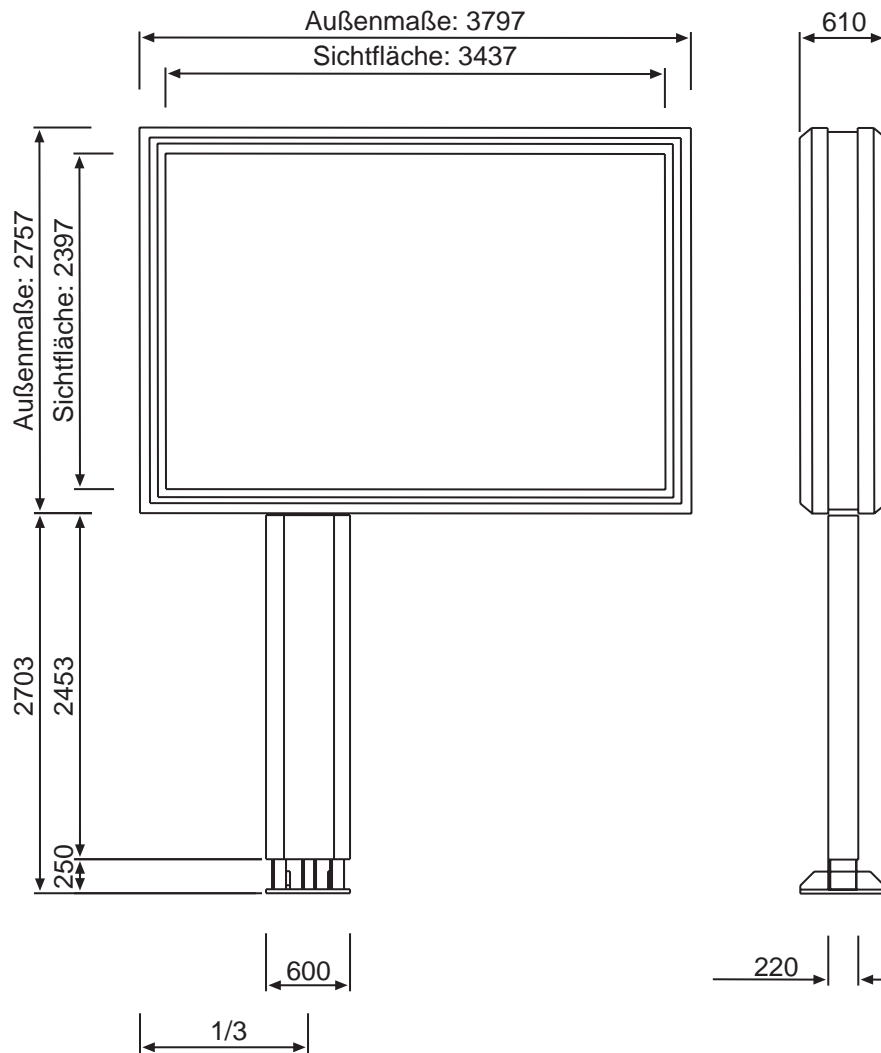

# Scrolling Basic 8-18m<sup>2</sup>

Basic 6X3m verglaste Anlage

**Plakatabmessungen:** 5800 x 3000

Basic 10m<sup>2</sup> freistehende Anlage - einseitig

**Plakatabmessungen:** 3800 x 2800

 Scrolling Basic 8-1 8m<sup>2</sup>

Basic 16/1 freistehende Anlage

**Plakatabmessungen:** 3350 x 2350

Basic 16/1 Wandanlage

**Plakatabmessungen:** 3350 x 2350

 Scrolling Basic 8-18m<sup>2</sup>

Basic 18/1 freistehende Anlage

**Plakatabmessungen:** 3560 x 2520

Basic 18/1 Wandanlage

**Plakatabmessungen:** 3560 x 2520

 Scrolling Basic 8-1 8m<sup>2</sup>

Basic 24/1 freistehende Anlage

**Plakatabmessungen:** 5040 x 2380

Basic 24/1 Wandanlage

**Plakatabmessungen:** 5040 x 2380