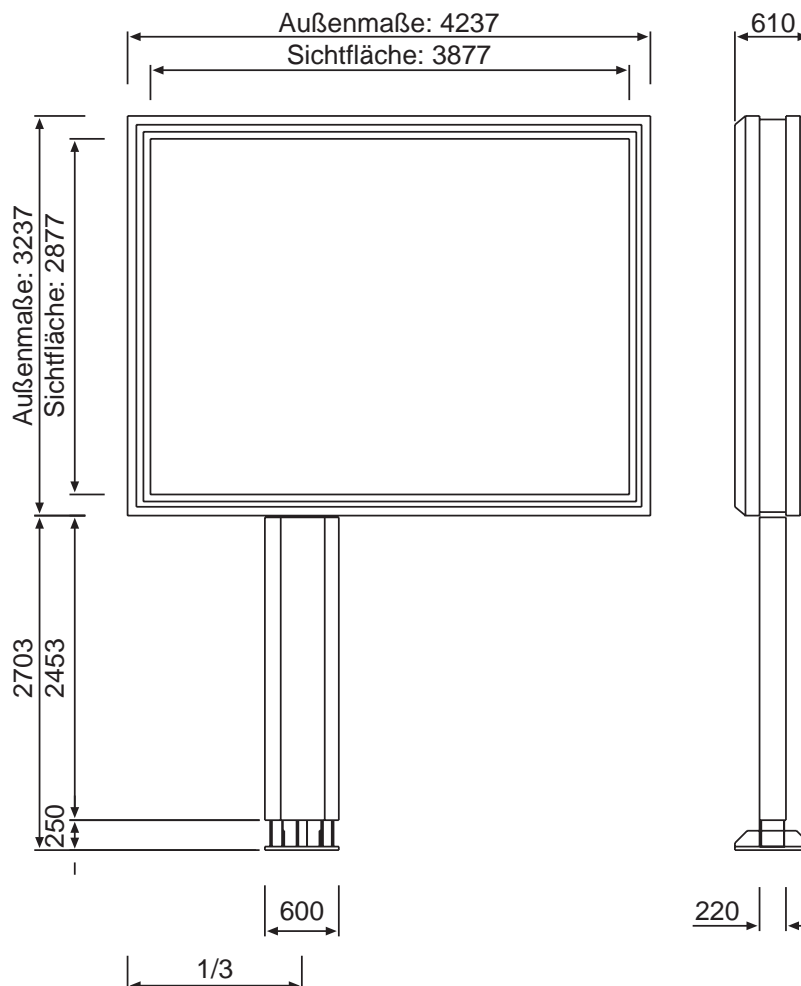

### Sockel ( bei einer freistehenden Anlage)

- ▶ Je nach statischer Berechnung, wird mit der Anlage geliefert

Handbedienung optional, eine Handbedienung kann mehrere Anlagen betreiben.

 Scrolling Basic 8-18m<sup>2</sup>

Basic 3X3m Wandanlage

**Plakatabmessungen:** 3000 x 3000

Basic 4X3m freistehende Anlage

**Plakatabmessungen:** 4000 x 3000